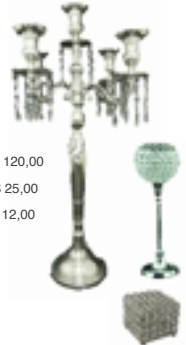

Luminárias e Castiçais

Suporte Portal c/ Lustre
R\$ 170,00

Suporte c/ Luminárias
R\$ 120,00

Árvore
R\$ 170,00

- Castiçal 77 cm R\$ 120,00
- Castiçal Taca 32cm R\$ 25,00
- Porta Vela Cubo R\$ 12,00

Lanterna Corby
R\$ 30,00

Lanterna Grater
M R\$ 40,00
G R\$ 30,00

Lanterna Wilma
M R\$ 40,00
P R\$ 30,00

Lanternas

- G 0,24 x 0,24 alt 1,20 m R\$ 80,00
- J 0,14 x 0,14 alt 0,60 m R\$ 40,00
- M 0,24 x 0,24 alt 0,70 m R\$ 60,00
- P 0,24 x 0,24 alt 0,55 m R\$ 40,00
- S 0,14 x 0,14 alt 0,30 m R\$ 20,00

Bandejas e Expositores

Suporte para doces 2 andares

R\$ 40,00

Suporte para doces 3 andares

R\$ 40,00

Bandejas Hugo

R\$ 40,00

Bandeja Dupla (20x29 - Alt 30 cm)