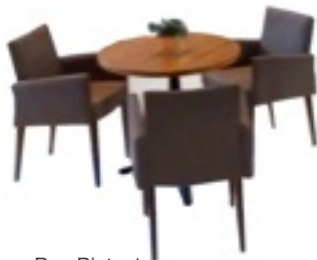

# Bistro

Base Bistro Alta  
Envelhecida R\$ 60,00  
tampo madeira 0,60

Base Bistro Alta  
Lisa Preta R\$ 60,00  
tampo vidro 0,60

Cad Tiffany Alta  
Almond R\$ 28,00  
Preta R\$ 28,00

Base Bistro baixa  
Lisa Preta R\$ 60,00  
tampo espelho 0,80

Base Bistro baixa  
Abacaxi R\$ 60,00  
tampo madeira 0,80

Pac Bistro 1  
1 Base baixa abacaxi  
1 Tampo madeira 0,80  
3 Poltrona star  
R\$ 204,00

Pac Bistro 2  
1 Base alta lisa  
1 Tampo 0,60  
3 Cad Tiffany alta  
R\$ 122,00

Pac Bistro 3  
1 Base baixa lisa  
1 tampo 0,60  
4 Tamboretos  
R\$ 110,00

Pac Bistro 7  
1 Base bistro baixa  
4 Cad Tiffany  
R\$ 75,00

# Balcões, Bares e Buffets

Buffet Reto 2,00x0,60  
R\$ 220,00

Buffet Curvo 2,00x0,60  
R\$ 240,00

revestimento sob medida

Tampo acrílico iluminado bar curvo

Buffet 3,00x0,80  
R\$ 390,00

dobrável

Buffet 2,00x0,80  
R\$ 290,00