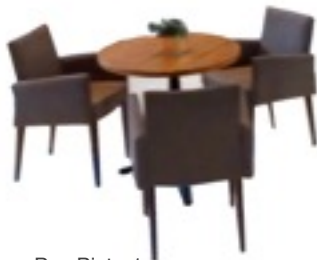

# Bistro

Base Bistro Alta  
Envelhecida R\$ 60,00  
tampo madeira 0,60

Base Bistro Alta  
Lisa Preta R\$ 60,00  
tampo vidro 0,60

Cad Tiffany Alta  
Almond R\$ 28,00  
Preta R\$ 28,00

Base Bistro baixa  
Lisa Preta R\$ 60,00  
tampo espelho 0,80

Base Bistro baixa  
Abacaxi R\$ 60,00  
tampo madeira 0,80

Pac Bistro 1  
1 Base baixa abacaxi  
1 Tampo madeira 0,80  
3 Poltrona star  
R\$ 204,00

Pac Bistro 2  
1 Base alta lisa  
1 Tampo 0,60  
3 Cad Tiffany alta  
R\$ 122,00