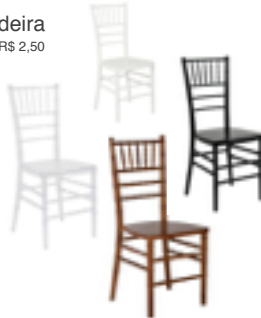

# Mesas e Cadeiras

**Capa Cadeira**  
bco/preto R\$ 2,50

**PACS mesa + cadeiras + toalha**  
1,20 - 6 lugares R\$ 82,00  
1,45 - 8 lugares R\$ 94,00  
1,60 - 10 lugares R\$ 110,00  
1,80 - 12 lugares R\$ 130,00

## Mesas alt 0,75

diam 1,20 R\$ 25,00  
diam 1,45 R\$ 25,00  
diam 1,60 R\$ 25,00  
diam 1,80 R\$ 40,00  
2,20 x 0,80 R\$ 40,00  
1,45 x 1,45 R\$ 35,00  
0,80 x 0,80 R\$ 40,00

**Mesa 1,50x1,50**  
R\$ 140,00